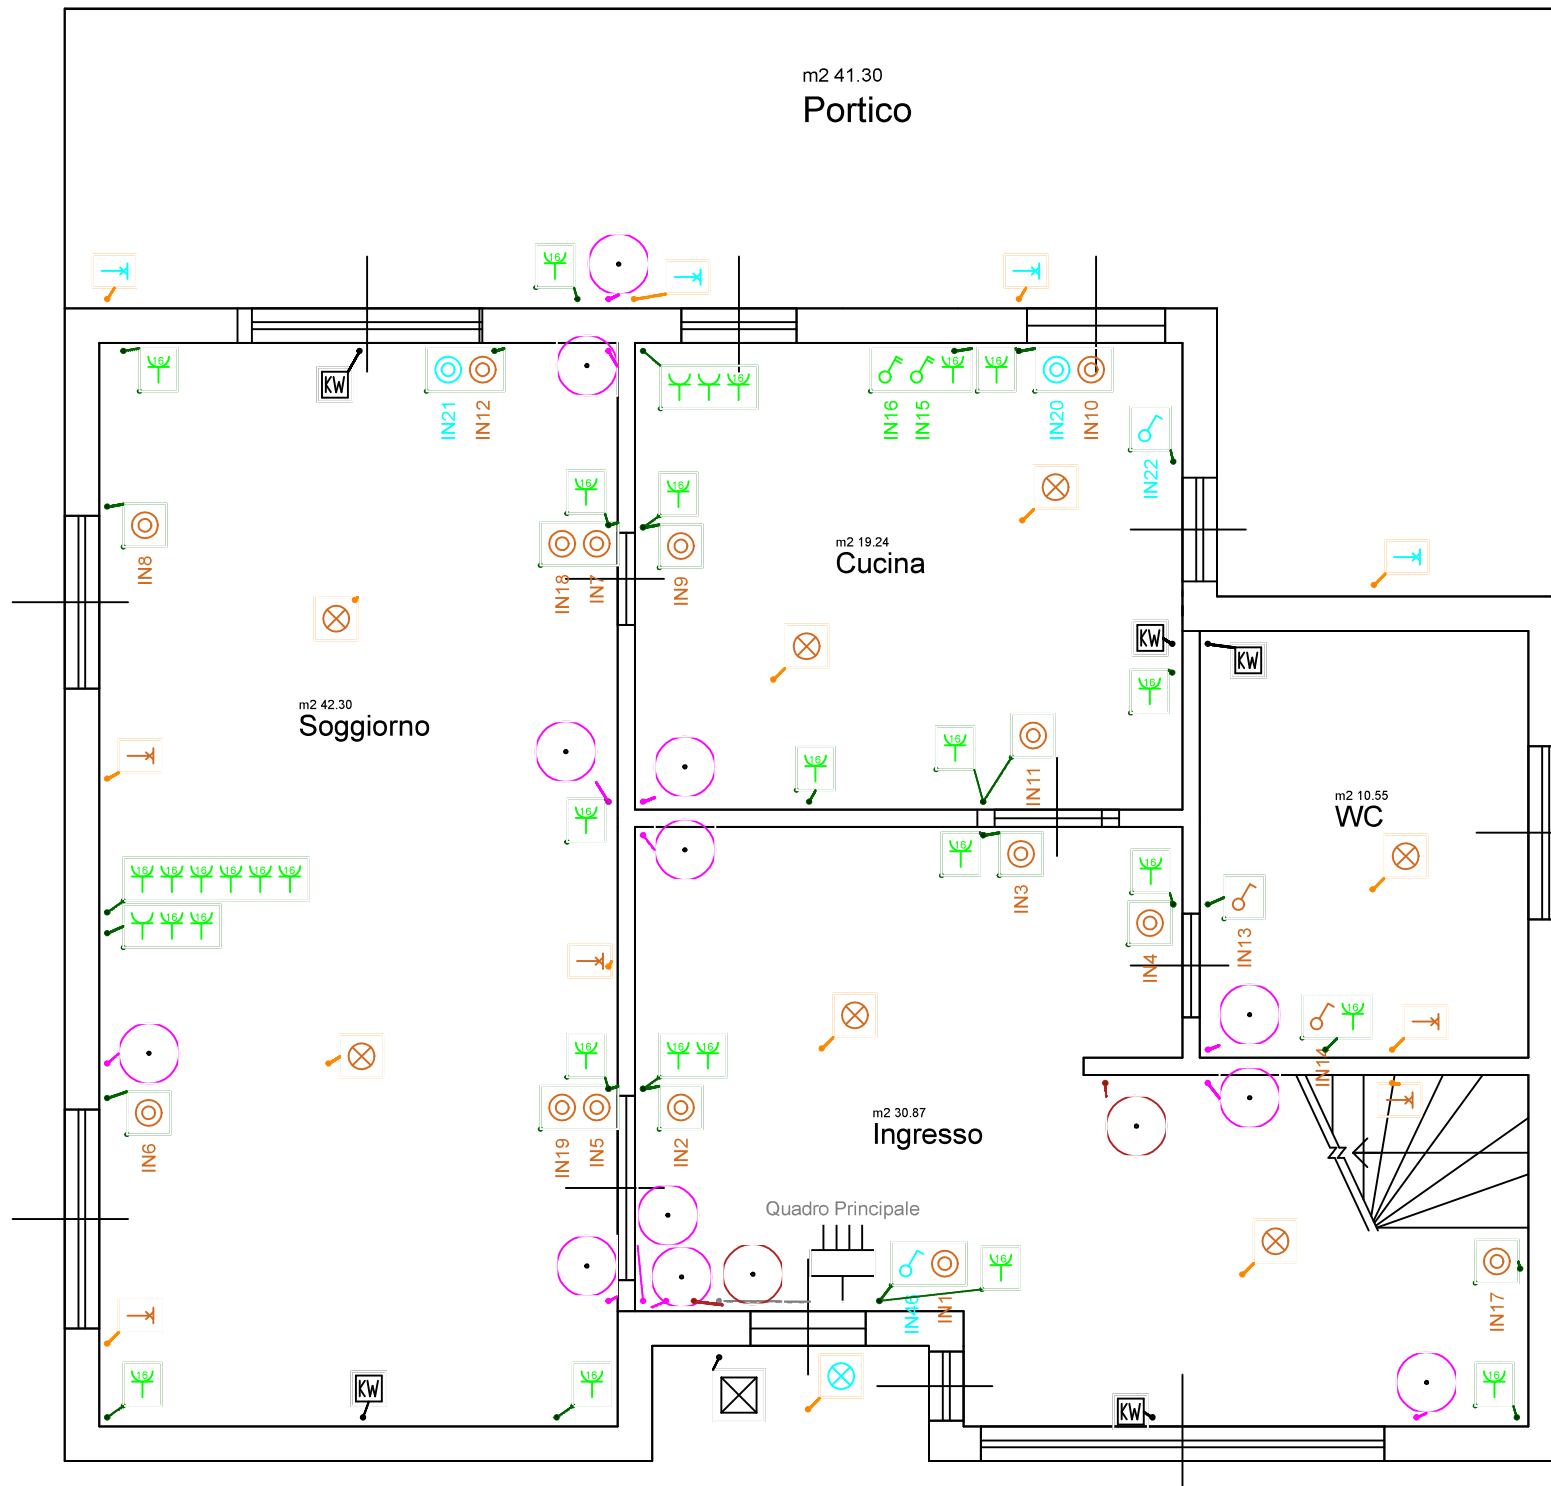

PIANO TERRA

	Alimentazione TT
	Cassetta di derivazione
	Cassetta frutti
	Generico
	Interruttore bipolare
	Interruttore unipolare
	Lampada
	Lampada a parete
	Pozzetti per impianto
	Pres a 2P+T, 16 Ampere
	Pres a con contatto di protezione
	Pulsante
	Quadro

Stampa di esempio del software

**Impiantus-ELETRICO**

www.acca.it

**PROVA GRATIS**

Disposizione planimetrica generale Piano Terra

<b>Edificio</b> Casa indipendente Via Verdi, 1 Roma	<b>Committente</b> Mario ROSSI via Roma, 1 Roma	<b>Tecnico</b> ing. Paolo BIANCHI via Italia, 1 Roma P.IVA: 12345678901	
<b>Impianto</b> Impianto Elettrico BT	<b>Tavola</b> Tavola 0 - Piano Terra	<b>Data</b> 18-04-2017	<b>Scala</b> 1:100