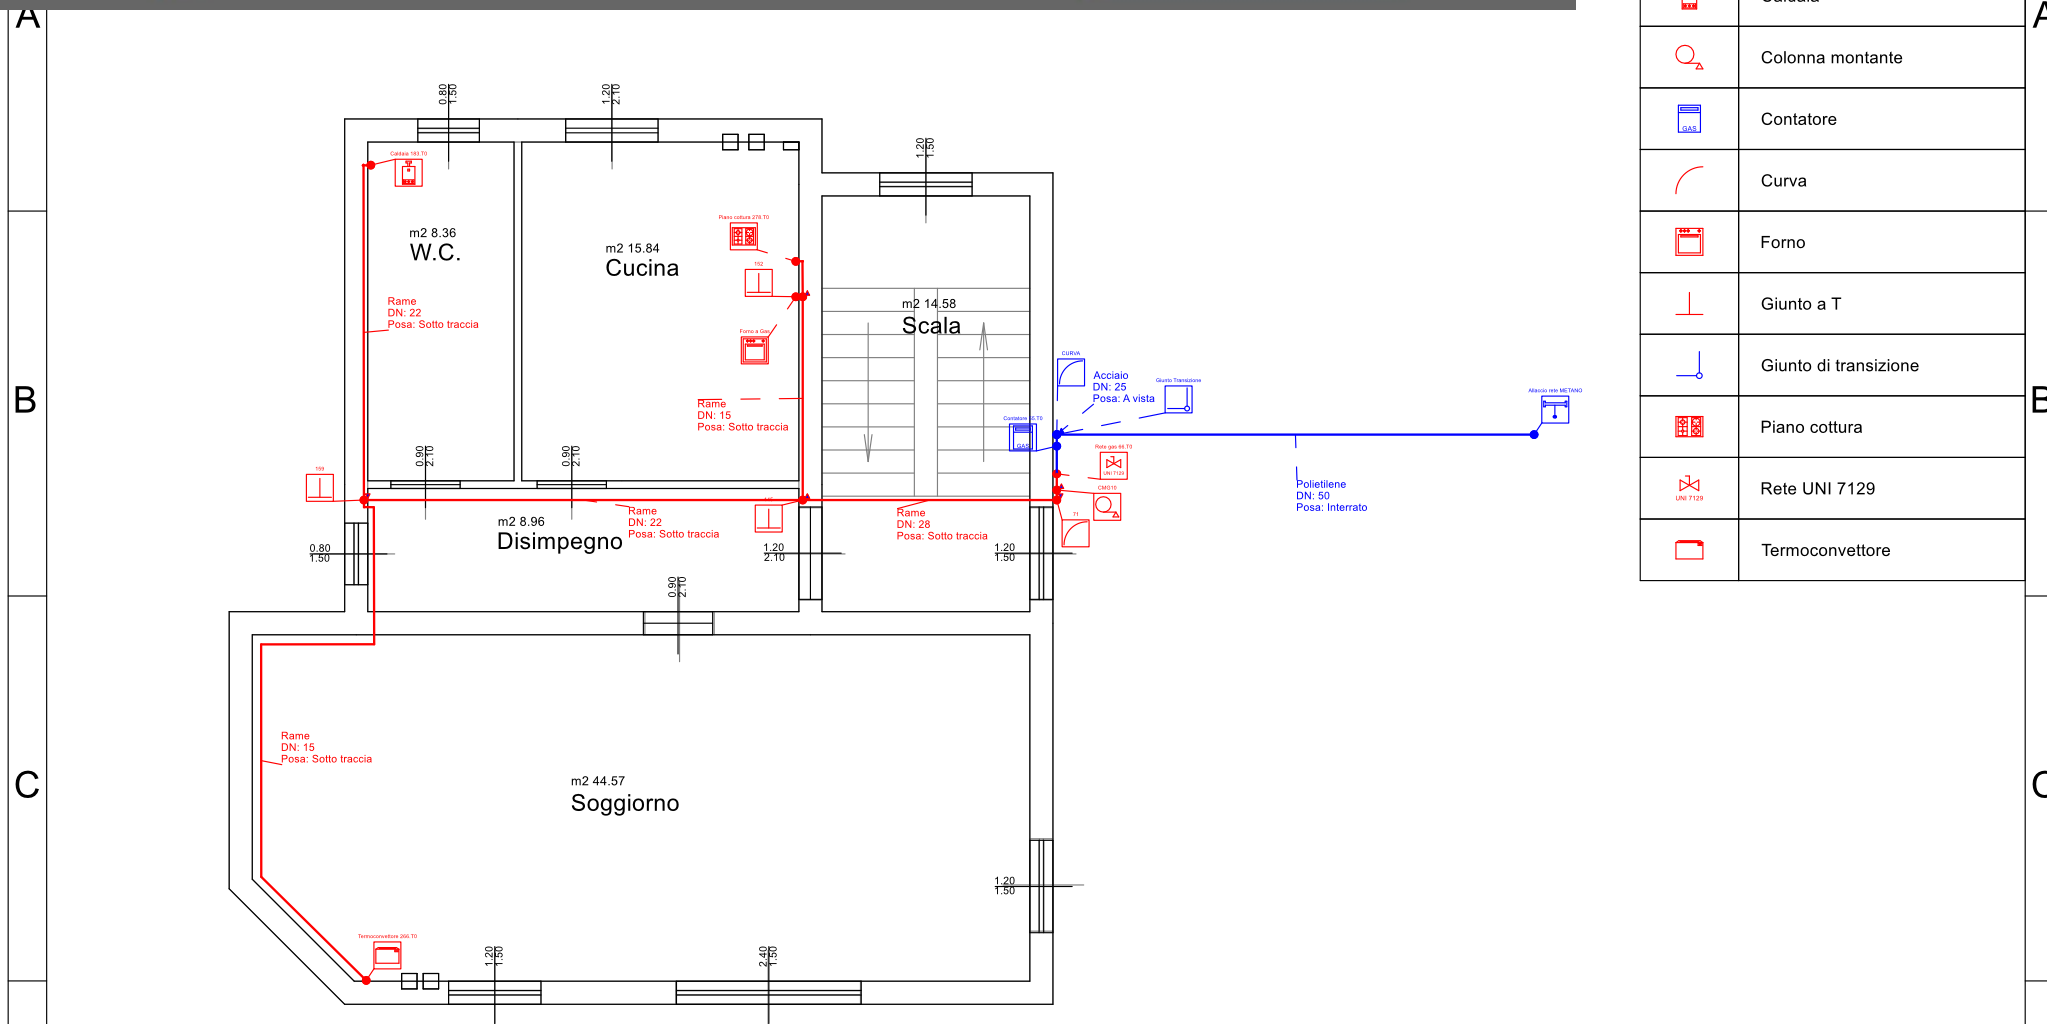

Impiantus-GAS

PROVA GRATIS

5	6
	Attacco rete
	Caldaia
	Colonna montante
	Contatore
	Curva
	Forno
	Giunto a T
	Giunto di transizione
	Piano cottura
	Rete UNI 7129
	Termoconvettore

Piano Terra			
Edificio Casa indipendente Via Verdi, 1 Roma	Committente Mario ROSSI via Roma, 1 Roma	Tecnico ing. Paolo BIANCHI via Italia, 1 Roma P.IVA: 12345678901	
Impianto Impianto rete gas	Tavola Tavola 0 - Piano Terra	Data 18-04-2017	Scala 1:100

1 2 3 4 5 6

A
B
C
D

A
B
C
D