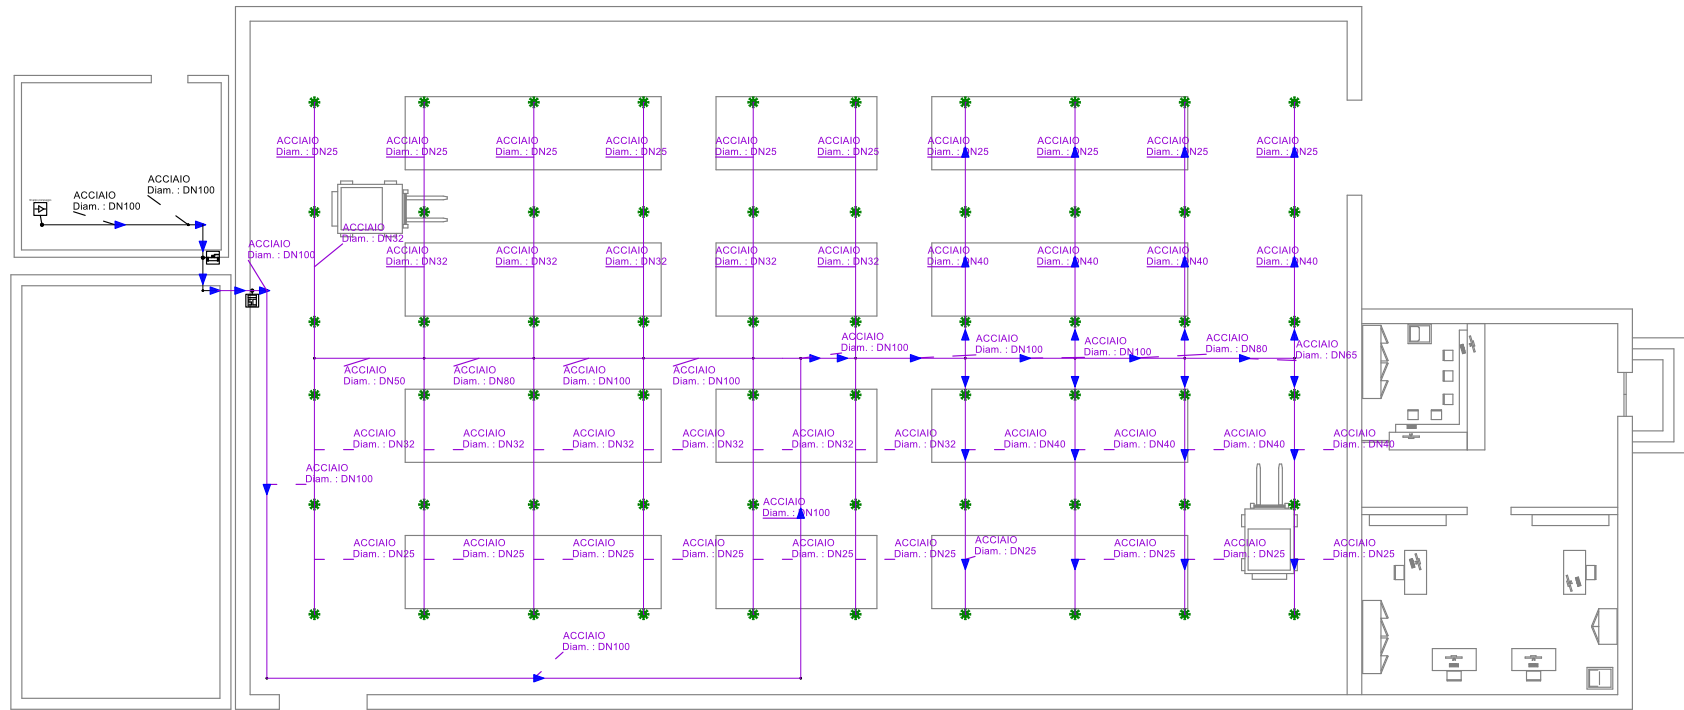

# Pianta PIANO TERRA

	Gruppo di pompaggio
	Sprinkler
	Stazione di controllo
	Valvola

Esempio di documento elaborato con il software

# Impiantus-FUOCO

www.acca.it

PROVA GRATIS

Tubazioni Impianto Sprinkler			
<b>Edificio</b> Deposito, ... Via Verdi, 1 Roma	<b>Committente</b> Mario ROSSI via Italia, 1 Roma	<b>Tecnico</b>  ing. Paolo BIANCHI via Italia, 1 Roma P.IVA: 12345678901	
<b>Impianto</b> Impianto antincendio	<b>Tavola</b> Tavola 0 - Piano Terra	<b>Data</b> 30-08-2016	<b>Scala</b> 1:100